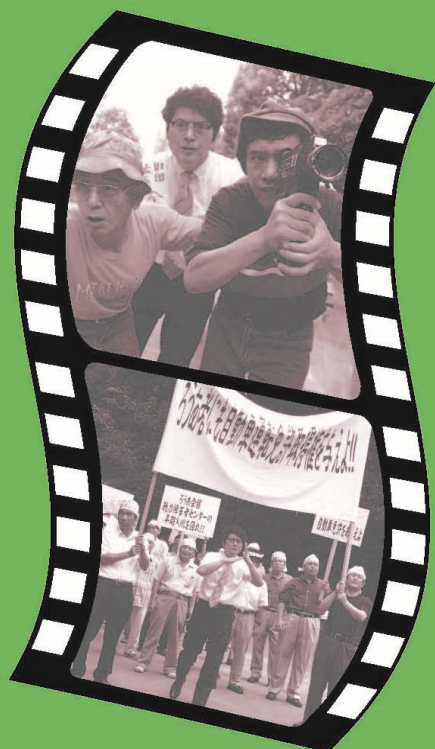

人情あふれる東京の下町を舞台に、  
“もうひとつの美しい言葉・手話”で  
織り成す、幾つもの世代をつなぐ  
ハートフル・ストーリー

# ゆぎり葉

—君もまた次のきみへ—

ろう者と健聴者のヒューマン・コラボレーション!

ふた組の恋人達をつなぐのは、  
一本の手づくり映画に秘められた愛と哀しみの奇跡!

製作総指揮 安藤豊喜  
プロデューサー 佐藤武光  
新井英夫  
撮影 石渡 均(usc)  
照明 奥村 誠  
録音 瀬谷 満  
美術 池田大威  
音楽 沢渡一樹  
編集 宮武由衣  
助監督 山本保博  
制作担当 佐々木文夫  
監修プロデューサー 中橋真紀人  
アドバイザー 山本おさむ  
題字 後藤勝美  
脚本・監督 早瀬憲太郎